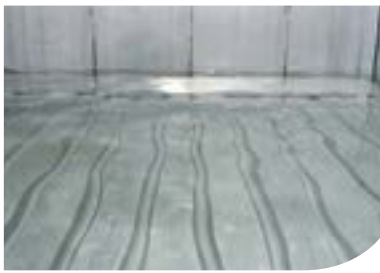

Opties en specials:

(Semi) Leak proof